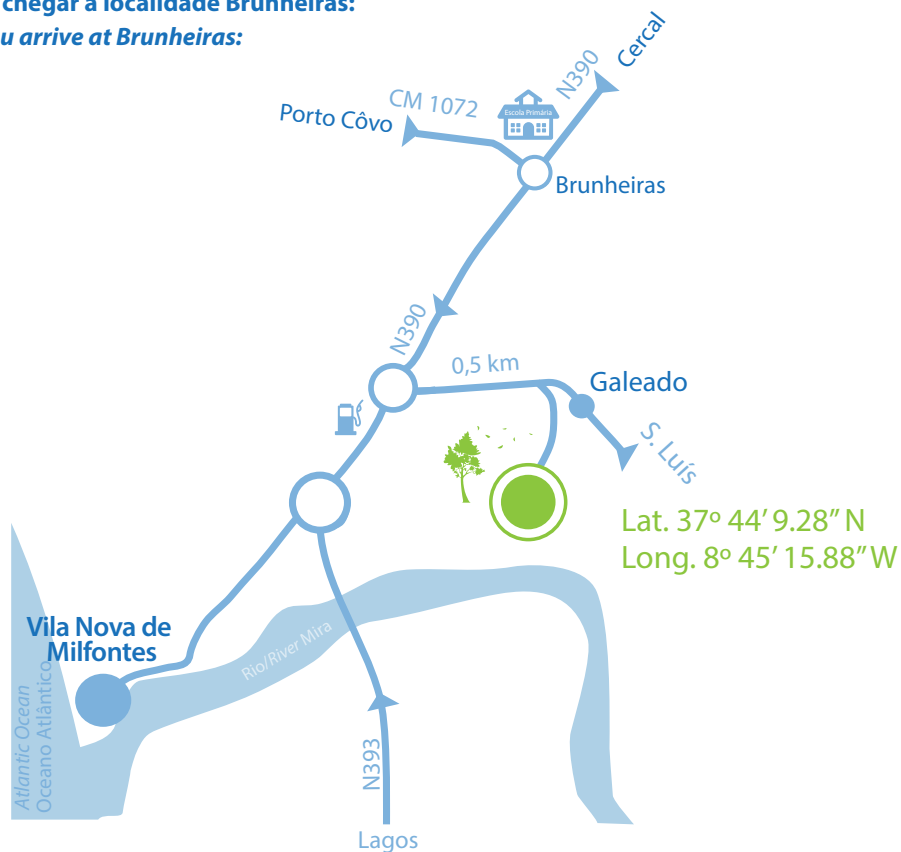

Mapa Herdade do Freixial / *Herdade do Freixial Map*

Quando chegar à localidade Brunheiras:
When you arrive at Brunheiras:

A Herdade do Freixial deseja uma boa viagem. Alguma questão por favor contacte-nos para 00351 963 697 680
Herdade do Freixial wishes you a good trip. Any questions please contact us at 00351 963 697 680.